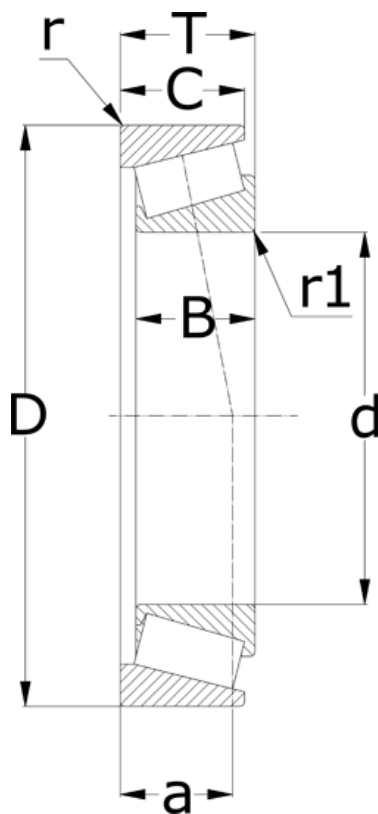

Varenummer: 5715090160043  
Beskrivelse: NSK Konisk rulleleje 32218 J

## Mål

= -	T = 42.5
a = 36.1	
B = 40	
C = 34	
d = 90	
D = 160	
r = 2.5	
r1 = 2	